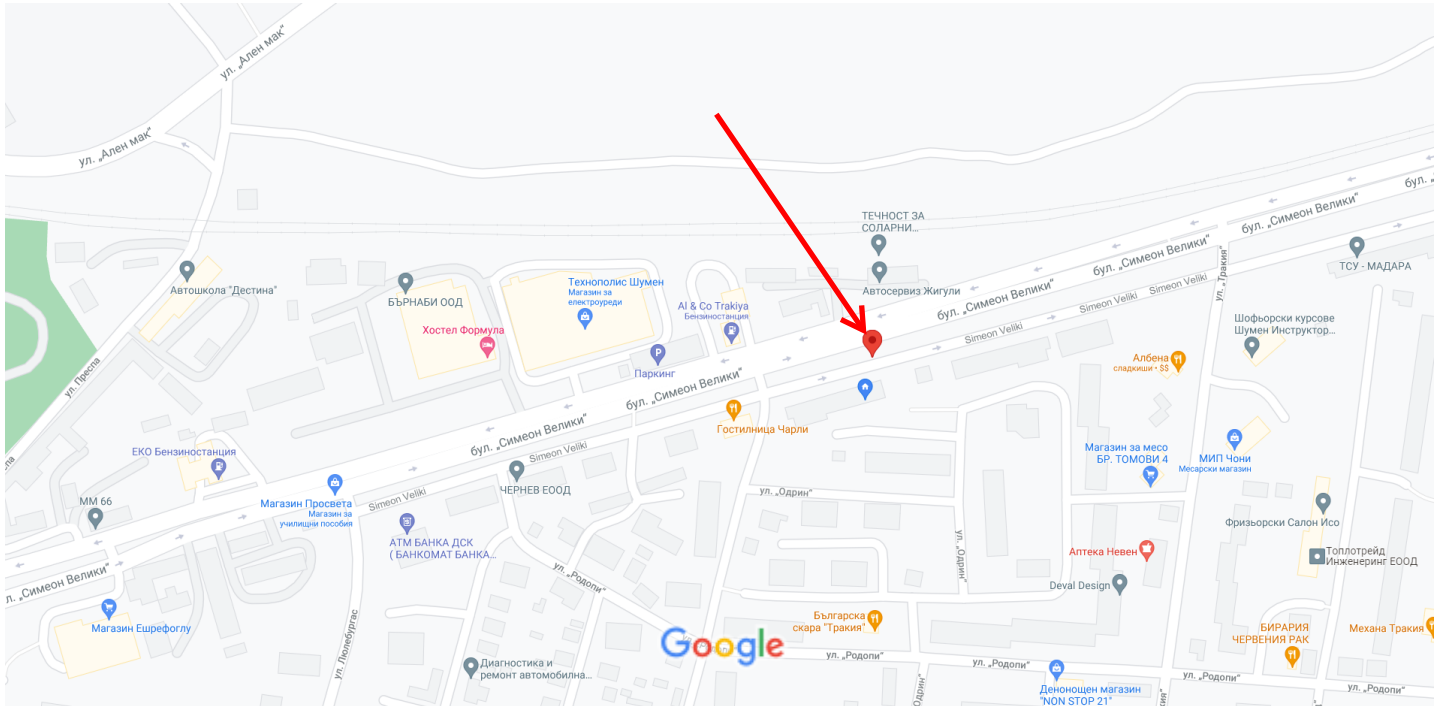

Google 43°16'37.3"N 26°57'10.1"E

Картографски данни ©2021 50 м

43°16'37.3"N 26°57'10.1"E

43.277013, 26.952810

Упътвания

Запазване

В района

Изпращане
до
телефона
ви

Споделяне

бул. „Симеон Велики“ 11-69, 9704 ж.к. Тракия,
Шумен

7XG3+R4 Шумен